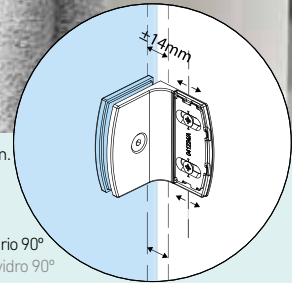

NUEVA COMPENSACIÓN FRONTAL DE 14 mm.
NOVA COMPENSAÇÃO FRONTAL DE 14 mm.

Fija pared-vidrio 90°
Fixa parede-vidro 90°