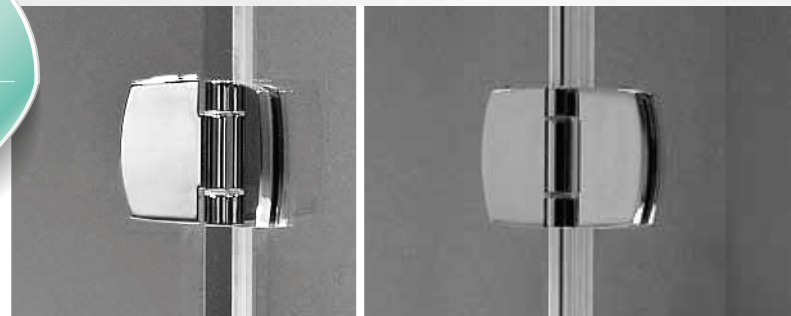

Decorado Shark

Bisagra magnética que asegura el posicionamiento a 180° de las hojas plegables.
Dobradiça magnética que assegura o posicionamento a 180° das folhas dobráveis.