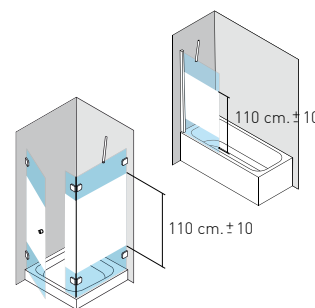

#### MEDIDAS DE DECORADOS MEDIDAS DECORADOS

\* 110 cm. excepto en decorado  
Hojas: 170 cm.

\* 110 cm. exceto em decoração  
Folhas: 170 cm.

La altura de decorado es siempre fija,  
tanto en nuestros diseños como en los  
que nos proponen nuestros clientes.