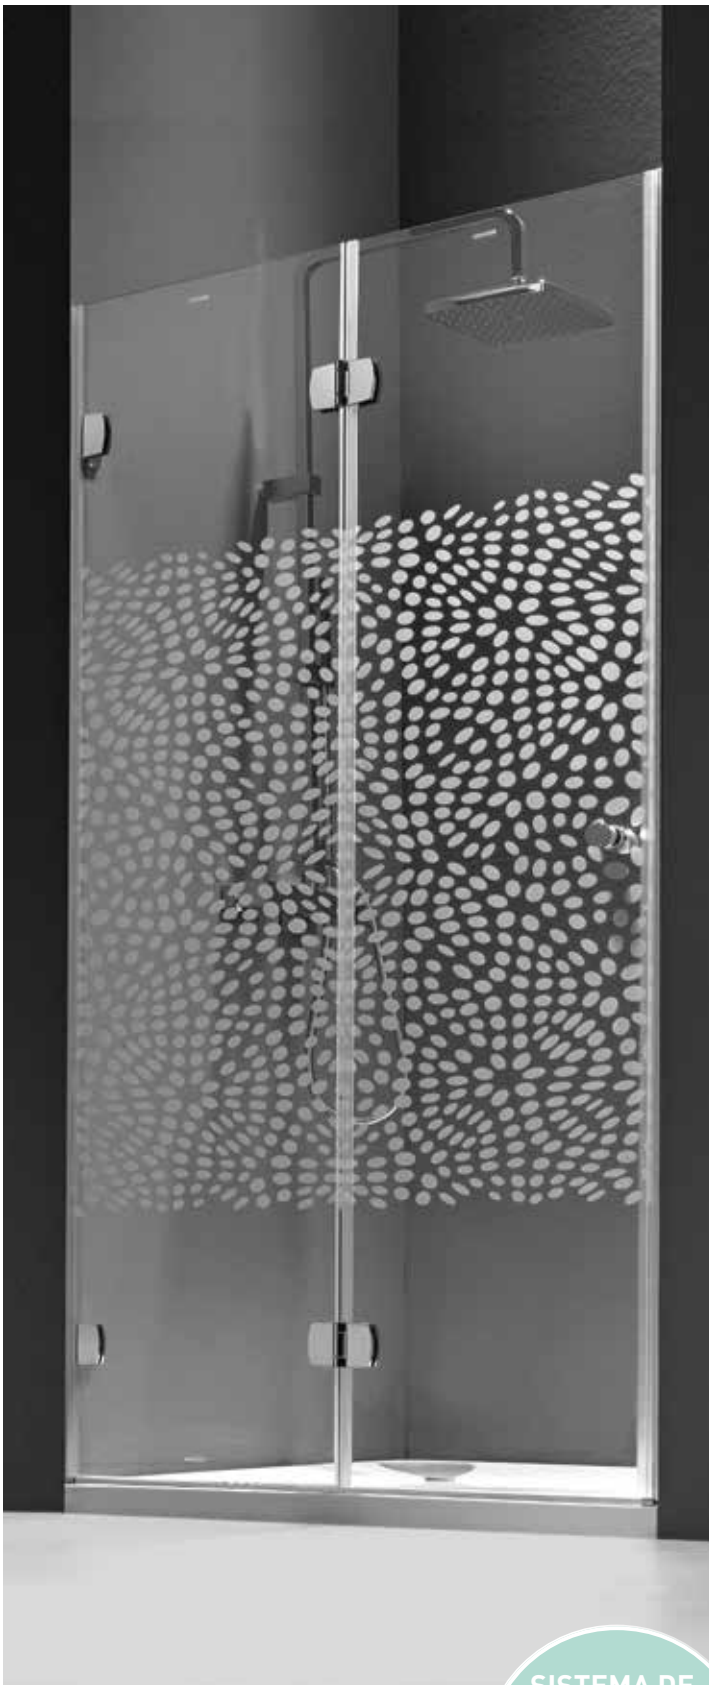

NG-218

90 x 195 cm.

Frontal 2 hojas plegables. Acabado Cromo.
Vidrio Transparente. Decorado arenado.

Frontal 2 folhas dobráveis. Acabamento Cromo.
Vidro Transparente. Decorado arenado.

SISTEMA DE ALINEACION DE HOJAS

SISTEMA DE
ALINHAMENTO
DE FOLHAS