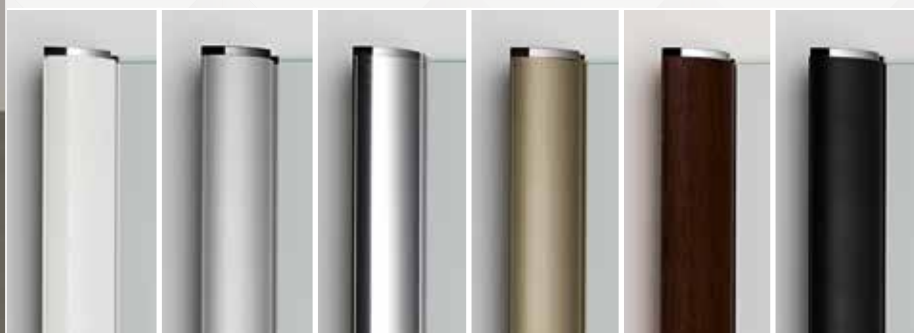

En este capítulo, podrás encontrar algunos ejemplos de productos adaptados a distintas necesidades.

Desde há 25 anos que se fabricam produtos por medida na Profiltek, sendo os pioneiros na conceção e desenvolvimento de processos de produção capazes de fabricar todos os nossos modelos de divisórias de duche de acordo com as necessidades estéticas ou dimensionais do cliente. Dispomos de uma equipa de profissionais experientes e comprometidos a fornecer a melhor solução para qualquer desafio que nos queira propor.

Neste capítulo, poderá encontrar alguns exemplos de produtos adaptados a diferentes necessidades.

**TEKNO
CLEAN OPCIONAL**

Recomendable para tener tu mampara limpia durante más tiempo
Recomendável para ter a sua divisória limpa durante mais tempo

19€
hoja/folha

VA-210*

[CONFIGURACIÓN ESPECIAL]
[CONFIGURAÇÃO ESPECIAL]

90 x 195 cm.

Frontal 1 hoja corredera
Frontal 1 folha corrediça

Maneta Plus opcional.
Aluminio acabado Cromo Brillo.
Vidrio Transparente. Decorado Imagik Personalizado.
Pega Plus opcional.
Alumínio acabamento Cromo Brilho.
Vidro Transparente. Decorado Imagik Personalizado.

* Ver tarifa en serie Vita. Pág. 45 / Ver tarifa em série Vita. Pág. 45

Blanco/Branco

Plata/Prata

Cromo Brillo
Cromo Brilho

Inox./Inox.

Wengué/Wengué

Negro/Preto