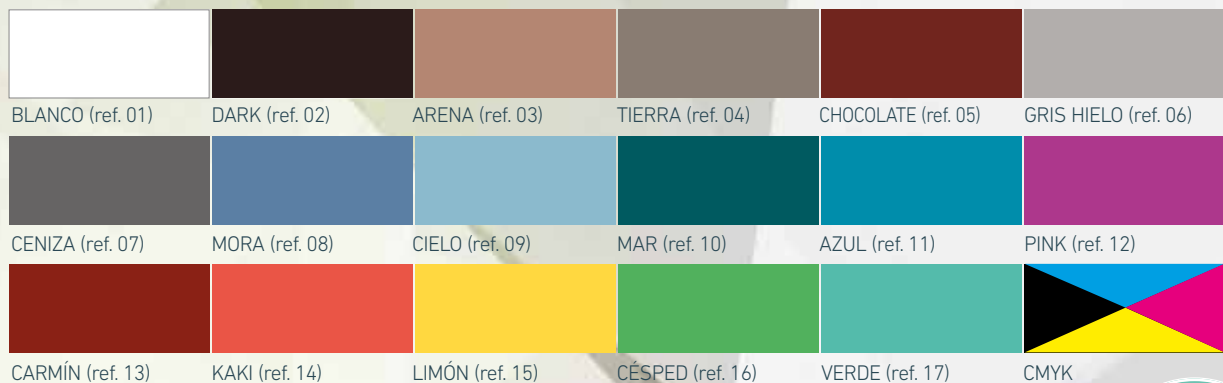

“Disfruta de la tecnología Imagik, en todas* nuestras series”

“Desfrute da tecnologia Imagik em todas* as nossas séries”

PALETA DE COLORES / PALETA DE CORES

IMAGIK ofrece al cliente la posibilidad de elegir distintas alternativas dentro de cada una de las variables que intervienen: PALETA DE COLORES y ÁREA DE IMPRESIÓN. De ese modo, el cliente dispone de numerosas opciones para decorar la mampara tal y como la desea.

IMAGIK oferece ao cliente a possibilidade de escolher distintas alternativas dentro de cada uma das variáveis que apresenta: PALETA DE CORES e ÁREA DE IMPRESSÃO. Deste modo, o cliente dispõe de numerosas opções para decorar a divisória tal e como a deseja.

POSIBLES ÁREAS DE IMPRESIÓN POSSÍVEIS ÁREAS DE IMPRESSÃO

IMAGIK permite aplicar el diseño elegido de cualquiera de nuestras temáticas en distintas zonas de la mampara. En función de las características de la gráfica seleccionada por el cliente, es posible integrar el diseño en la parte media, inferior y superior, o incluso en la totalidad del vidrio.

IMAGIK permite aplicar o desenho escolhido de qualquer de nossas temáticas em distintas zonas da divisória. Em função das características da gráfica seleccionada pelo cliente, é possível integrar o desenho na parte média, inferior e superior, ou inclusive na totalidade do vidro.

					DUCHA DUCHE	BAÑERA BANHERIA
DUCHA DUCHE	A	B	C	D	A MAMPARA COMPLETA DIVISÓRIA COMPLETA	1.95 m. 1.50 m.
					B ZONA CENTRAL ZONA CENTRAL	1.15 m. 1.15 m.
BAÑERA BANHERIA	A	B	C	D	C ZONA BAJA ZONA BAIXA	1.15 m. 1.15 m.
					D ZONA DETALLE BAJO MAMPARA ZONA DETALHE BAIXO DIVISÓRIA	0.7 m. 0.7 m.

APLICACIÓN DE LA IMAGEN EN LA MAMPARA APLICAÇÃO DA IMAGEM NA DIVISÓRIA

Quando se plasma una imagen en una mampara, no se imprime completa, sino una porción concreta de esta. Dicha porción viene determinada por el área de impresión del diseño, que puede ser A, B, C o D, y por el ancho (F) de la mampara solicitada por el cliente. Dependiendo de estos factores, se representará más o menos zona de la imagen.

Quando uma imagem é aplicada numa divisória, só se usa uma parte específica da mesma. Essa parte é determinado pela área de impressão do desenho, que pode ser A, B, C ou D, e em função da largura (F) da divisória solicitada pelo cliente. Dependendo destes fatores, é definida mais ou menos a área da imagem.

Es importante saber que, como criterio general, en la tecnología IMAGIK, el origen de impresión de los distintos diseños de imagen se realiza siempre comenzando por el primer vidrio de la parte izquierda de la mampara, visto desde el exterior, independientemente de la configuración elegida.

Em regra geral, é importante referir que na tecnologia Imagik, a impressão dos diferentes desenhos é sempre iniciado pelo primeiro vidro da parte esquerda da divisória, visto de fora, independentemente da configuração escolhida.

* Excepto serie Nova Mas, Plegadux, Standard y PMR-Assistencial. / * Exceto Série Nova Mas, Plegadux, Standard e PMR-Assistencial.
* Las series AKTIVA y ARCOIRS sólo se ofrecerán en la temática FOREVER. / As séries AKTIVA e ARCOIRS somente serão oferecidas na temática FOREVER.

- ST
- SLC/MO
- SMA/VA
- VT
- FR
- WI
- NE
- LA
- CR
- AK
- EC
- NM
- CH
- NG
- AC
- AR
- PLEGABLES DOBRÁVEIS
- WALK-IN WALK-IN
- PMR ASSISTENCIAL
- STANDARD STANDARD
- ESPECIALES ESPECIAIS
- imagik
- HIDRO HIDRO
- INFOTEK INFOTEK