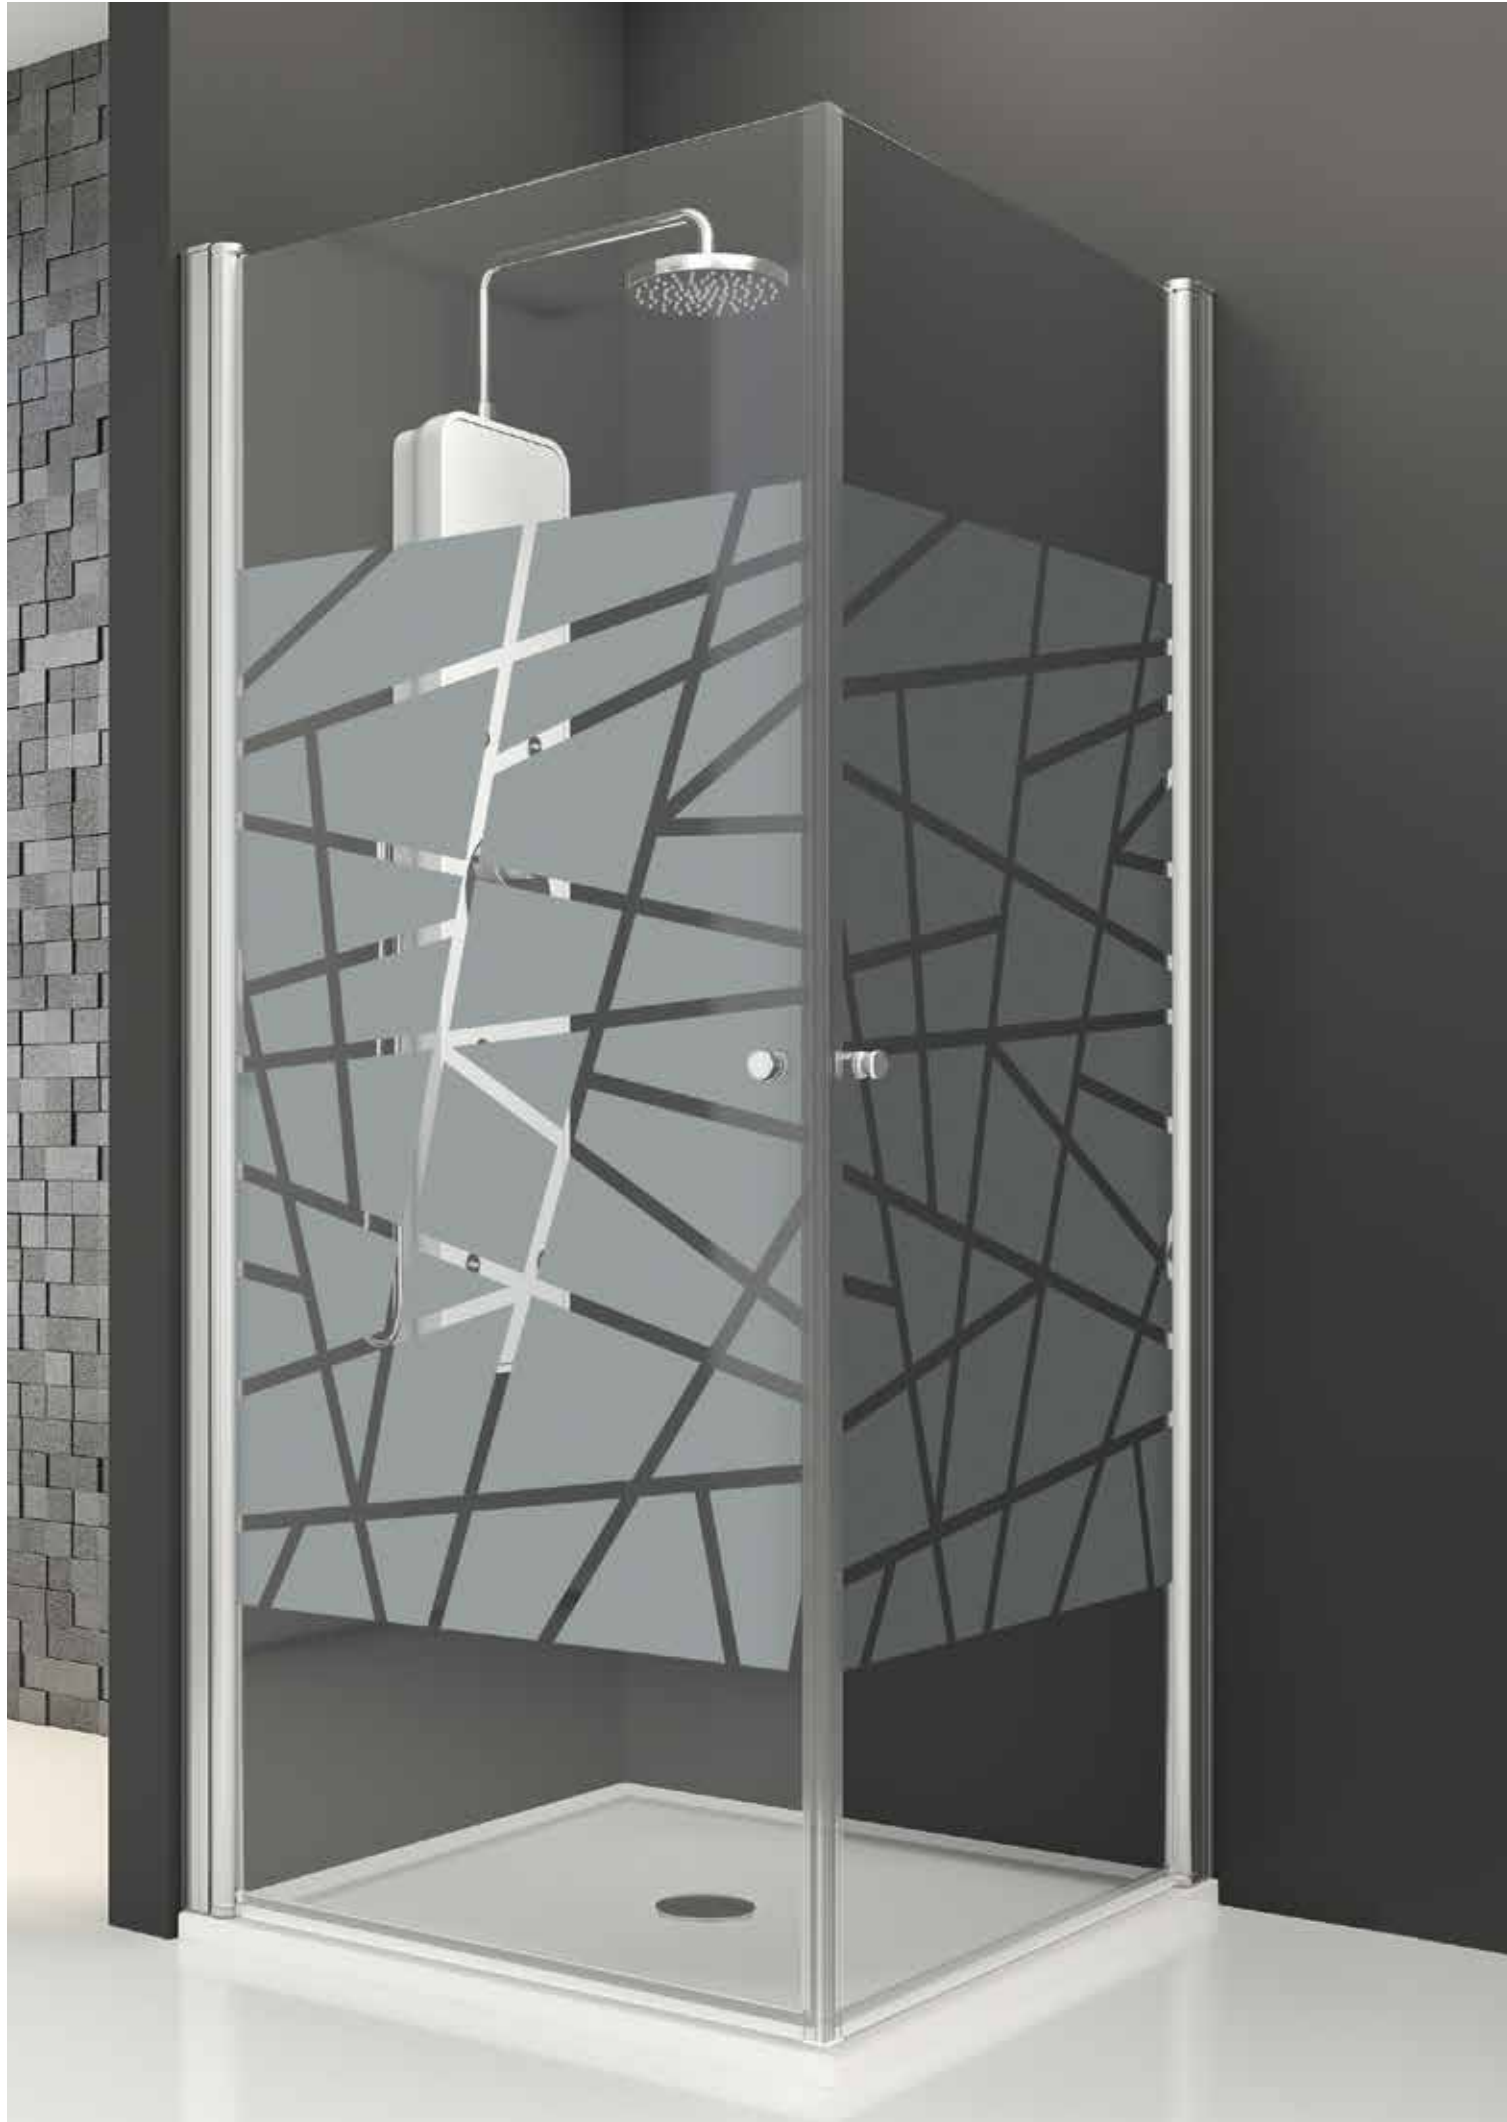

Decorado Rayas