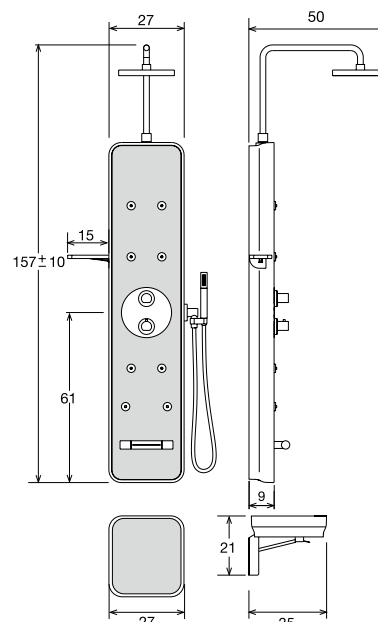

ACABADOS VIDRIOS

ACABAMENTOS VIDROS

ACABADOS CARCASAS

ACABAMENTOS CARÇAÇAS

**MÚLTIPLES
COMBINACIONES
DE COLOR**

MÚTIPLAS
COMBINAÇÕES
DE CORES