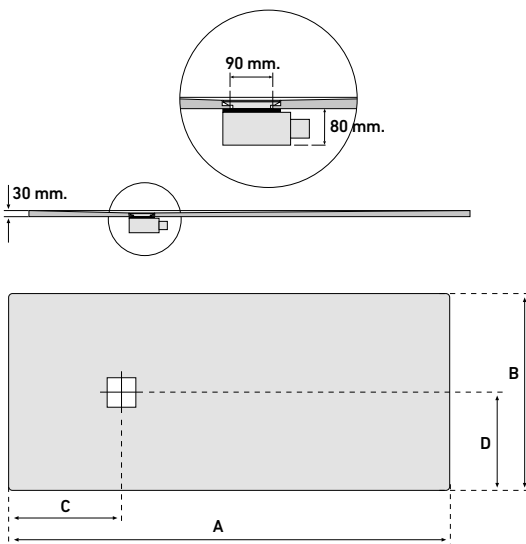

DIMENSIONES (AXB)

DIMENSÕES

A	B	C	D
800	800	400	400
1000	700	410	350
1000	800	410	400
1000	1000	500	500
1200	700	410	350
1200	800	410	400
1200	900	450	450
1200	1000	450	500
1400	700	410	350
1400	800	410	400
1400	900	450	450
1400	1000	450	500
1600	700	410	350
1600	800	410	400
1600	900	450	450
1800	700	610	350
1800	800	610	400
1800	900	610	450
1800	1000	610	450
2000	800	610	400
2000	900	610	450
2000	1000	620	500
2000	1100	630	550

Unidades en mm. / Unidades em mm.