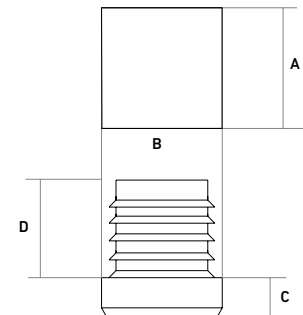

TAPA DE PERFIL NORMALIZADO

TAPA DE PERFIL NORMALIZADO

TAPÓN CUADRADO / TAPÃO QUADRADO

Ref. Tapón Cuadrado Ref. Tapão quadrado	DIMENSIONES (mm) / DIMENSÕES (mm)			Grosor tubo Grossura tubo mm.	Blanco Branco	Gris Gris	PVP (€)
	A x B	C	D				
20 x 20	20 x 20	8	18	1 - 2,5	04012301	04012304	0,50 €
40 x 40	40 x 40	7	19,5	1 - 2,5	04012401	04012404	0,50 €
60 x 60	60 x 60	7	17	1,5 - 2,5	04012501	04012504	1,50 €

TAPÓN RECTANGULAR / TAPÃO RECTANGULAR

Ref. Tapón Rectangular Ref. Tapão Rectangular	DIMENSIONES (mm) / DIMENSÕES (mm)			Grosor tubo grossura tubo mm.	Blanco Branco	Gris Gris	PVP (€)
	A x B	C	D				
20 x 10	10 x 20	6	12	1 - 1,5	04012601	04012604	0,50 €
30 x 15	15 x 30	8	12	1 - 2	04012701	04012704	0,50 €
40 x 20	20 x 40	6	17	1 - 2,5	04012801	04012804	0,50 €
60 x 20	20 x 60	7	15	1 - 1,5	04012901	04012904	0,50 €
60 x 40	40 x 60	7	18	1,5 - 2,5	04013301	04013304	1,00 €
80 x 40	40 x 80	8	20	1 - 2	04013001	04013004	1,00 €

* Sólo venta con perfiles normalizados. / Só venda com perfis normalizados.