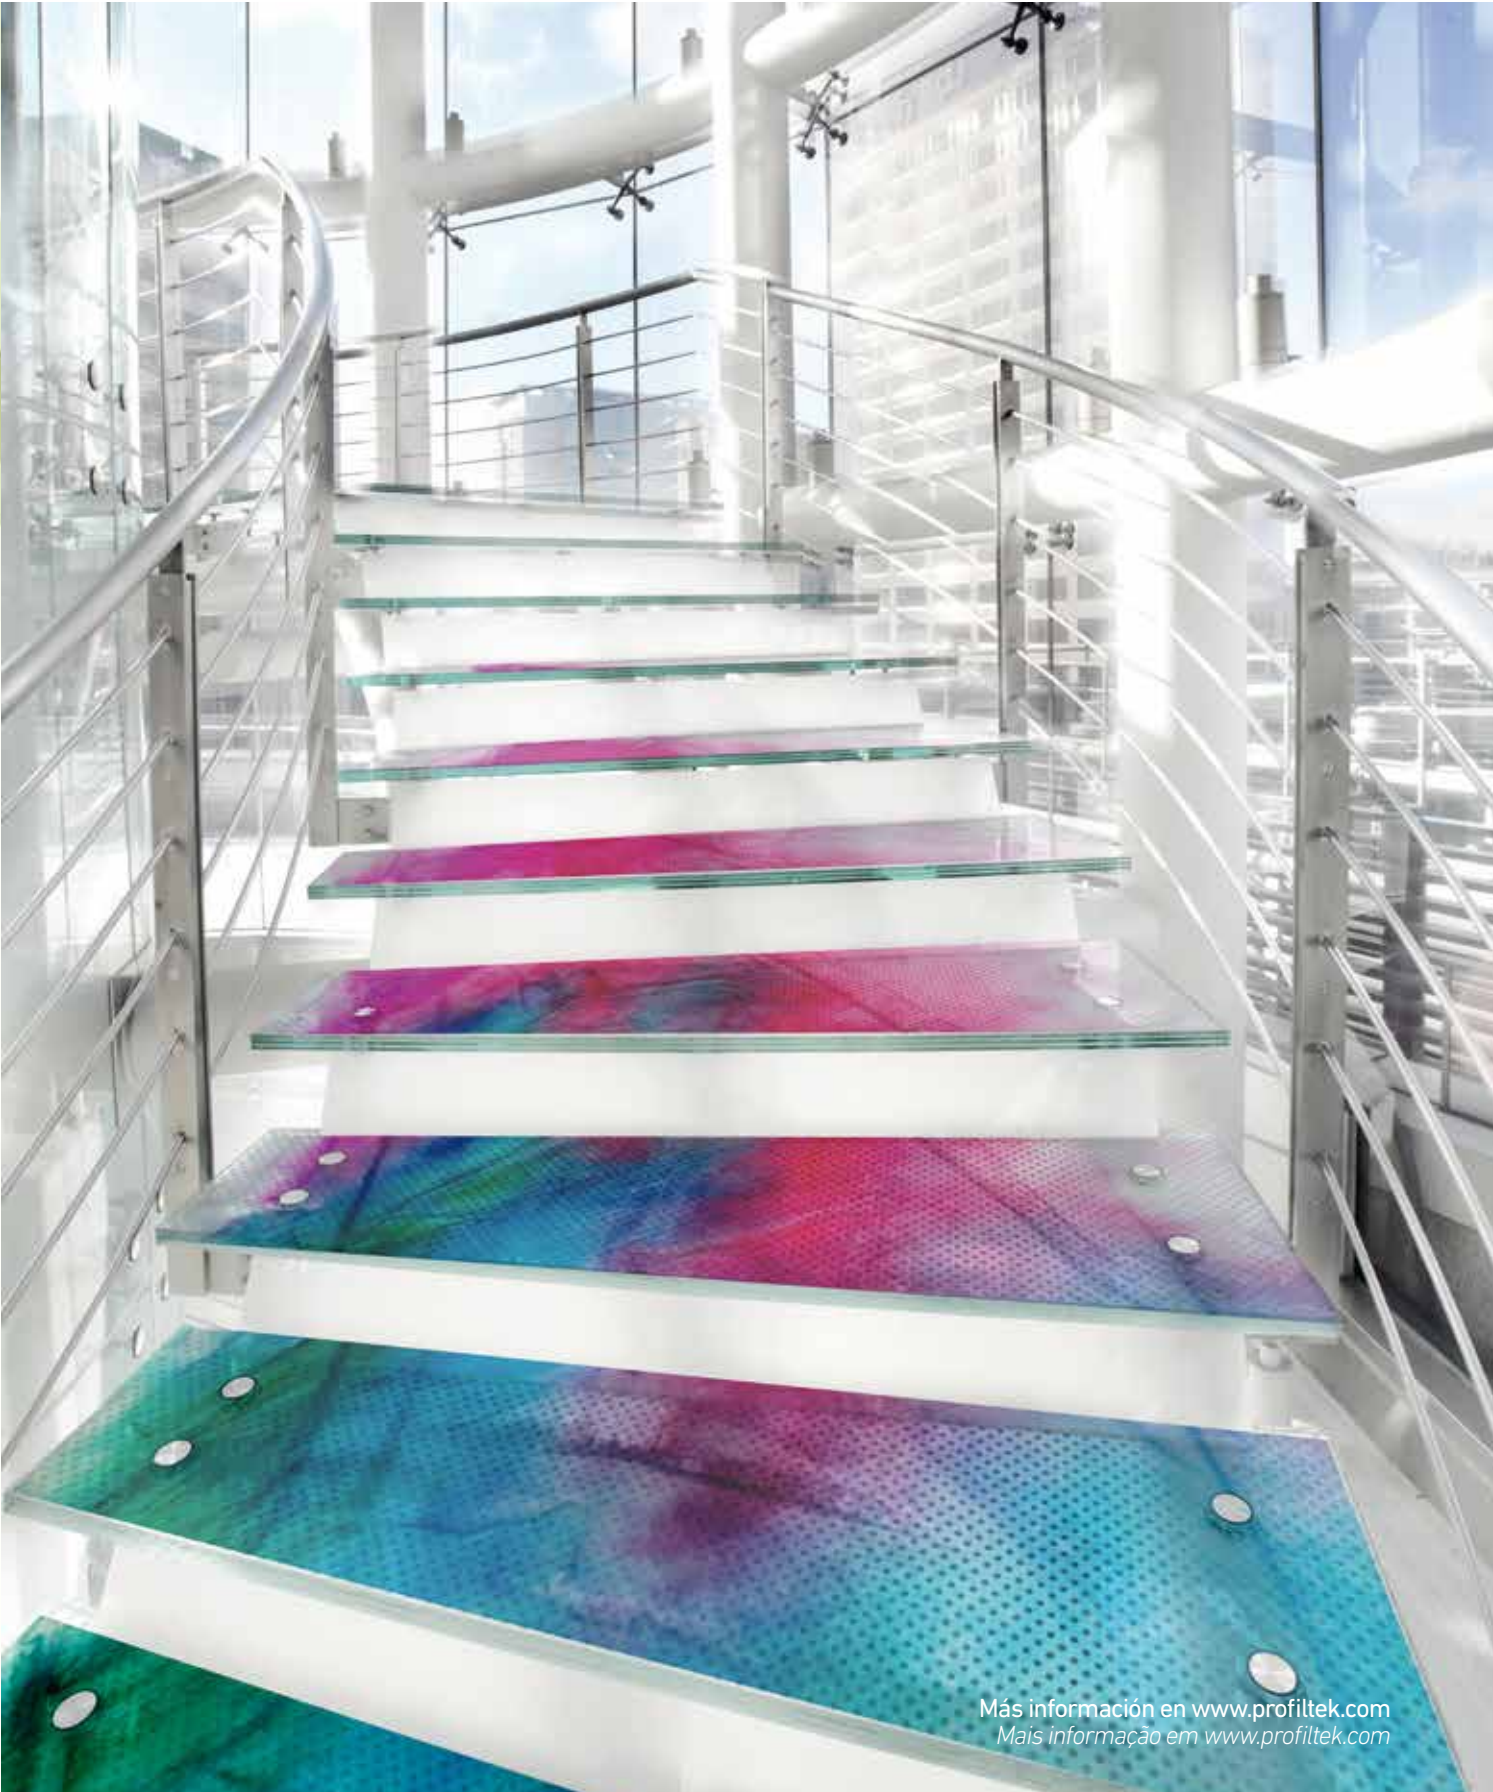

Más información en www.profiltek.com
Mais informação em www.profiltek.com