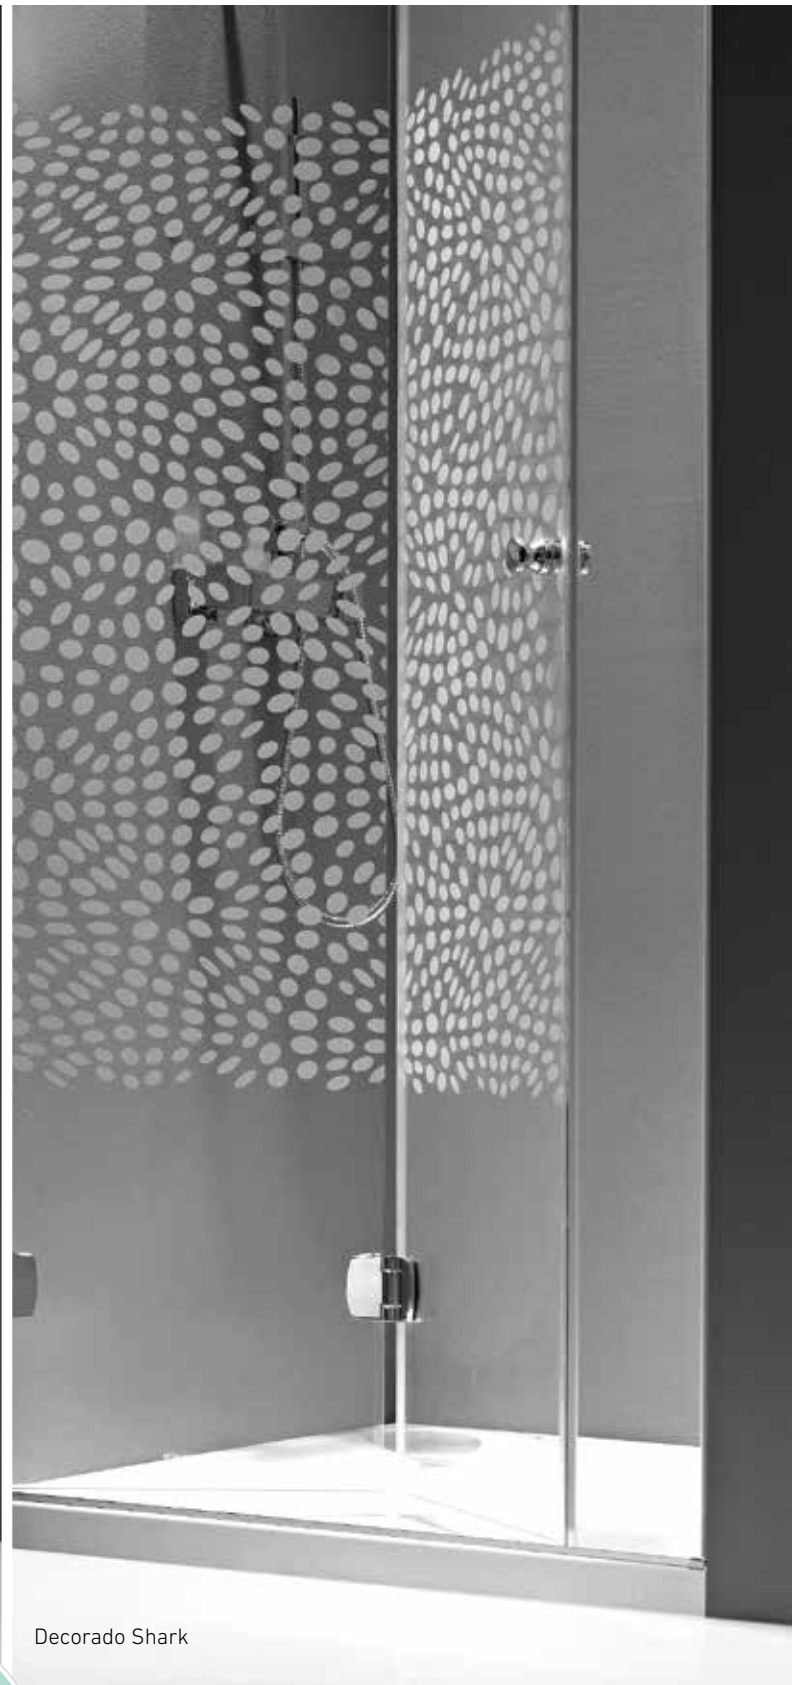

NG-218

90 x 195 cm.

Frontal 2 hojas plegables. Acabado Cromo.
Vidrio Transparente. Decorado arenado.

Frontal 2 folhas dobráveis. Acabamento Cromo.
Vidro Transparente. Decorado arenado.

SISTEMA DE ALINEACION DE HOJAS

SISTEMA DE
ALINHAMENTO
DE FOLHAS