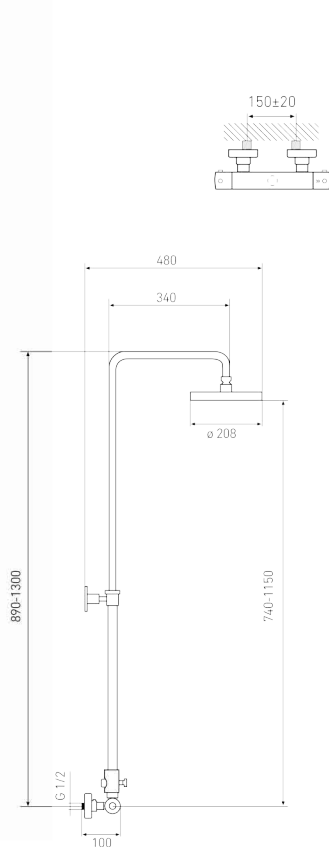

COLUMNA COLUNA

Grifería termostática .....

Torneiras termoestáticas

Grifería monomando .....

Torneiras mono-comando

Prolongador 25 cm. ....

Prolongador 25 cm.

Und. en mm.