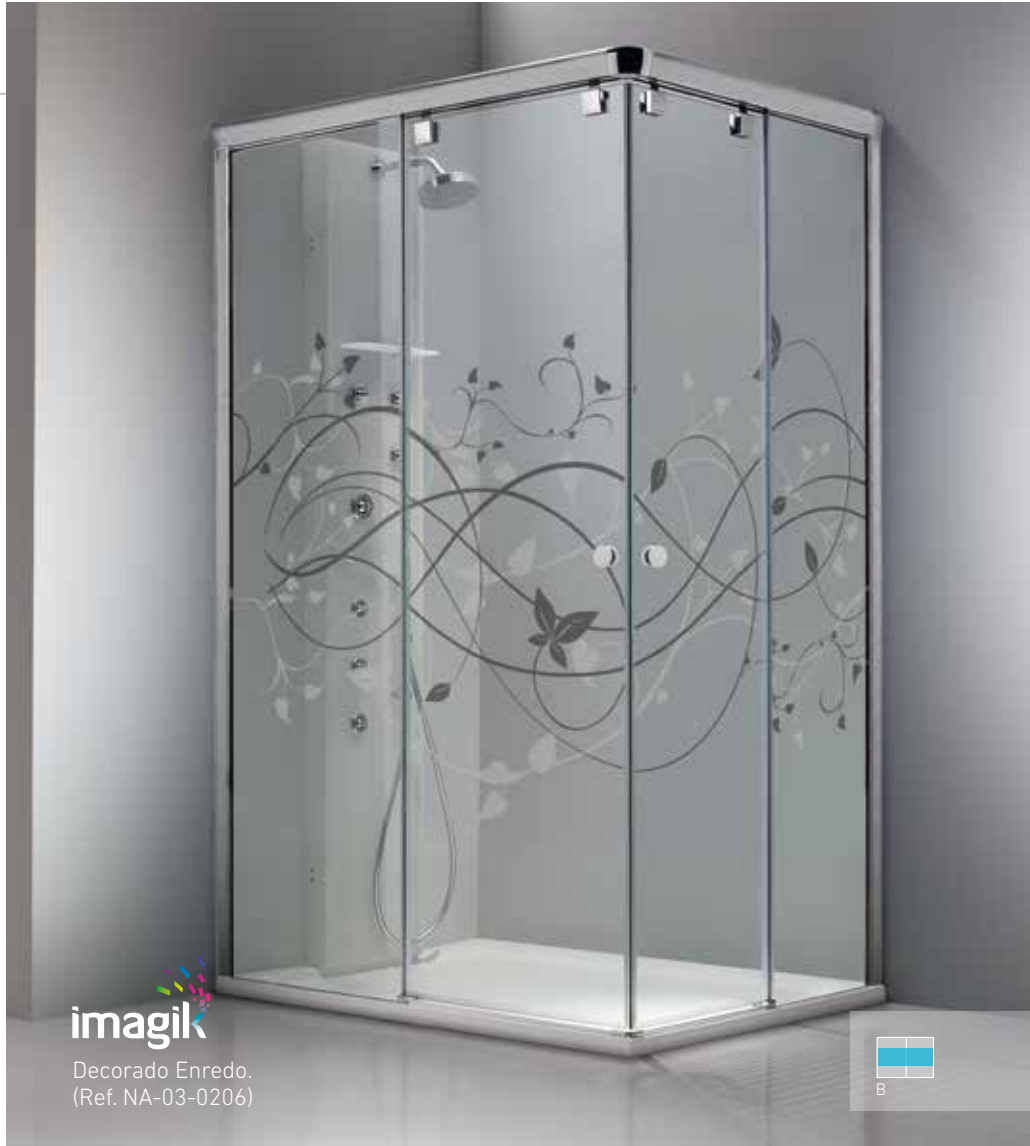

FR-220

100 x 80 x 195 cm.

Angular 4 hojas.
2 Hojas correderas + 2 fijas.
Angular 4 folhas.
2 Folhas corrediças + 2 fixas.

Aluminio acabado Plata.
Vidrio Transparente.
Decorado Imagik.
Alumínio acabamento Prata.
Vidro Transparente.
Decorado Imagik.

Ver Decorados Imagik pág. 242

imagik

Decorado Enredo,
(Ref. NA-03-0206)

FR-210 + FR-290

140 x 80 x 195 cm.

1 Hoja corredera
+ 1 fija + 1 fijo lateral.
1 Folha corrediça
+ 1 fixa + 1 fixo lateral.

Aluminio acabado Cromo Brillo.
Vidrio Transparente.
Decorado Imagik.
Alumínio acabamento Cromo Brilho.
Vidro Transparente.
Decorado Imagik.

Ver decorados Imagik pág. 242