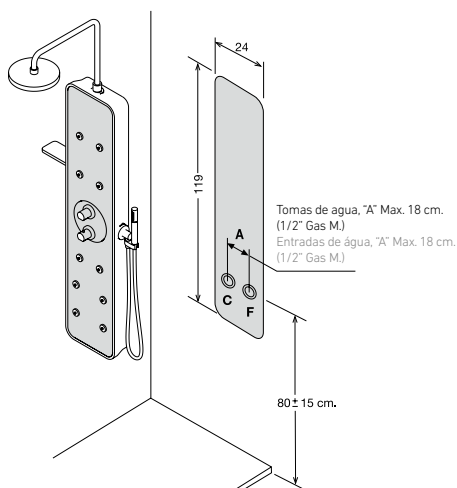

ACABADOS VIDRIOS

ACABAMENTOS VIDROS

ACABADOS CARCASAS

ACABAMENTOS CARÇAÇAS

**MÚLTIPLES
COMBINACIONES
DE COLOR**

MÚTIPLAS
COMBINAÇÕES
DE CORES