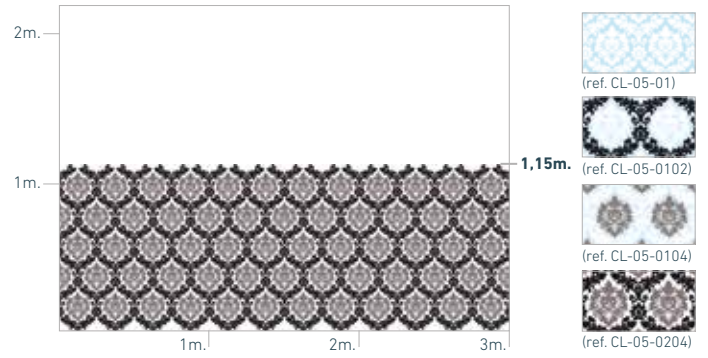

Clasik - ROCOCÓ