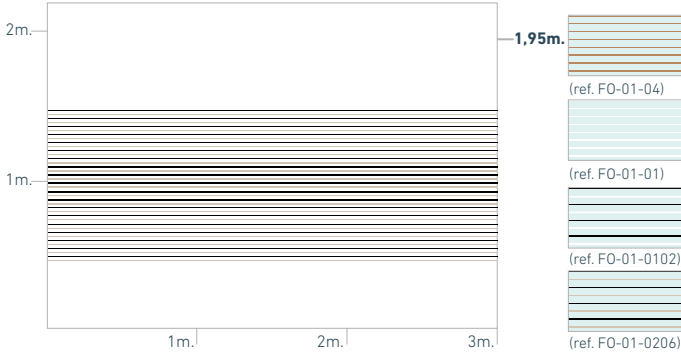

Forever - LIGHT