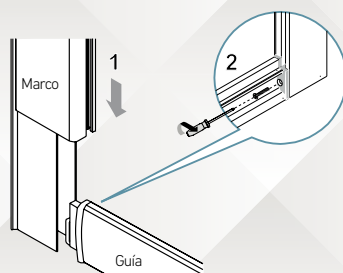

CR-210

160 x 195 cm.

Frontal 2 hojas. 1 Hoja corredera + 1 fija
Frontal 2 folhas. 1 Folha corrediça + 1 fixa

Vidrio Transparente.
Vidro Transparente.