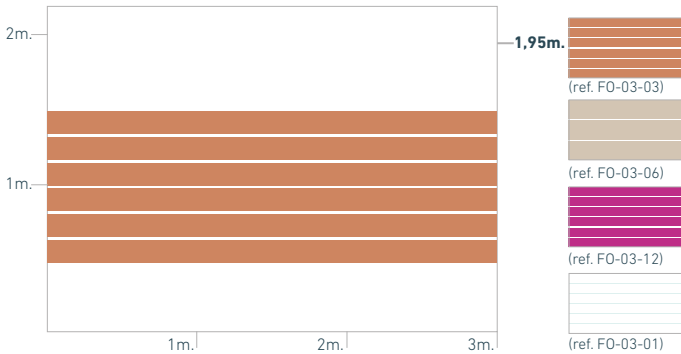

Forever - BOLD